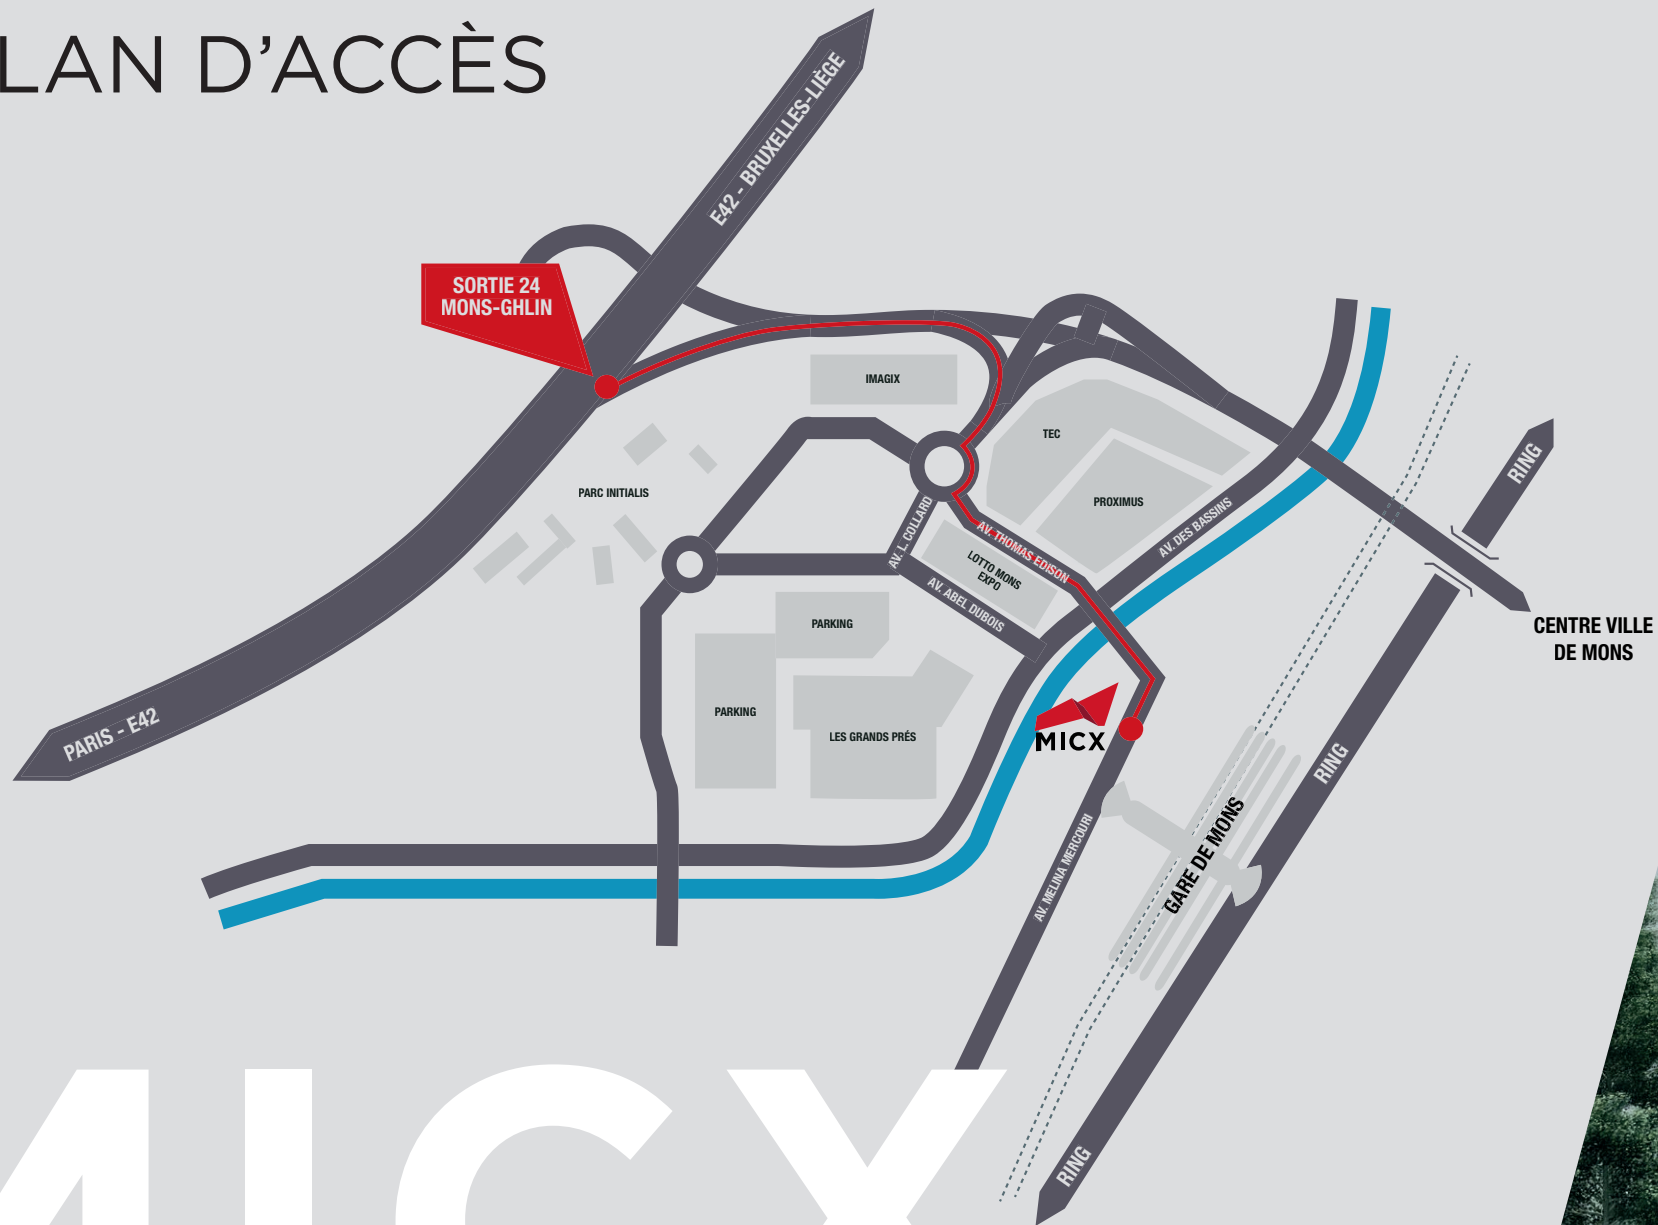

PLAN D'ACCÈS

MICX

MICX : Avenue Mélina Mercouri, 1 à 7000 MONS

T. +32 (0)65/39.94.94 | F. +32 (0)65/39.94.79 | E-mail: micx@artexis.com | www.micx.be

MICX

MONS
INTERNATIONAL
CONGRESS
XPRIENCE